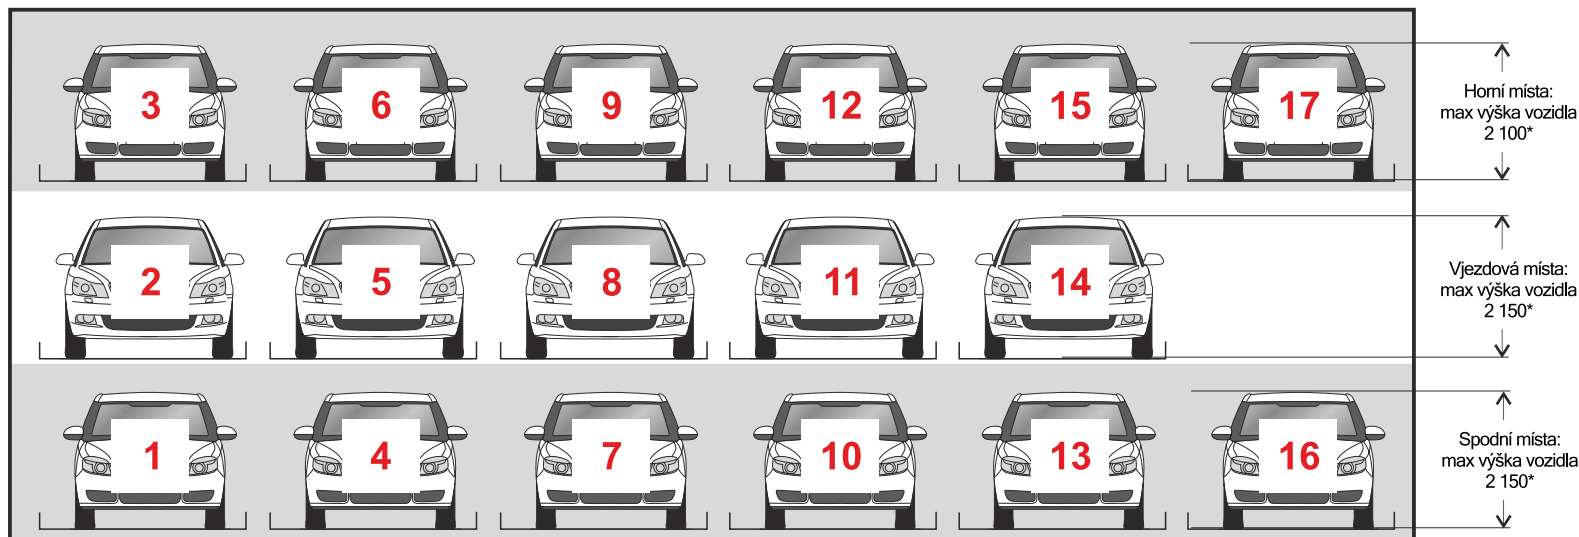

Informace o vozidlech - Parkovací systém „B“

max. délka vozidla	5 000 mm
šířka palety	2 400 mm
max. výšky vozidel jsou vyznačeny v tabulce níže	

max. hmotnost vozidla	2 600 kg
max. zatížení jednoho kola	750 kg

 Vozidla se sníženým podvozkem a vozidla s předním spoilerem smí být parkována pouze na riziko majitele vozidla. Vozidla, která svými rozměry přesahují uvedený profil, mohou být poškozena při zaparkování nebo při pohybu plošin.