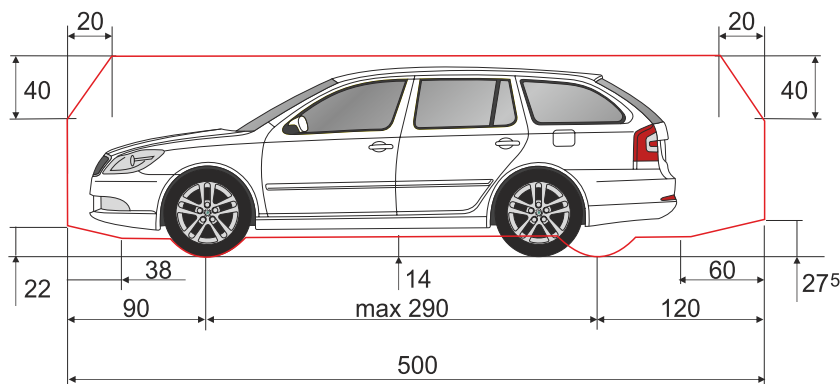

Informace o vozidlech - Parkovací systém „B“

max. délka vozidla	5 000 mm
šířka palety	2 400 mm
max. výšky vozidel jsou vyznačeny v tabulce níže	

max. hmotnost vozidla	2 600 kg
max. zatížení jednoho kola	750 kg

 Vozidla se sníženým podvozkem a vozidla s předním spoilerem smí být parkována pouze na riziko majitele vozidla. Vozidla, která svými rozměry přesahují uvedený profil, mohou být poškozena při zaparkování nebo při pohybu plošin.